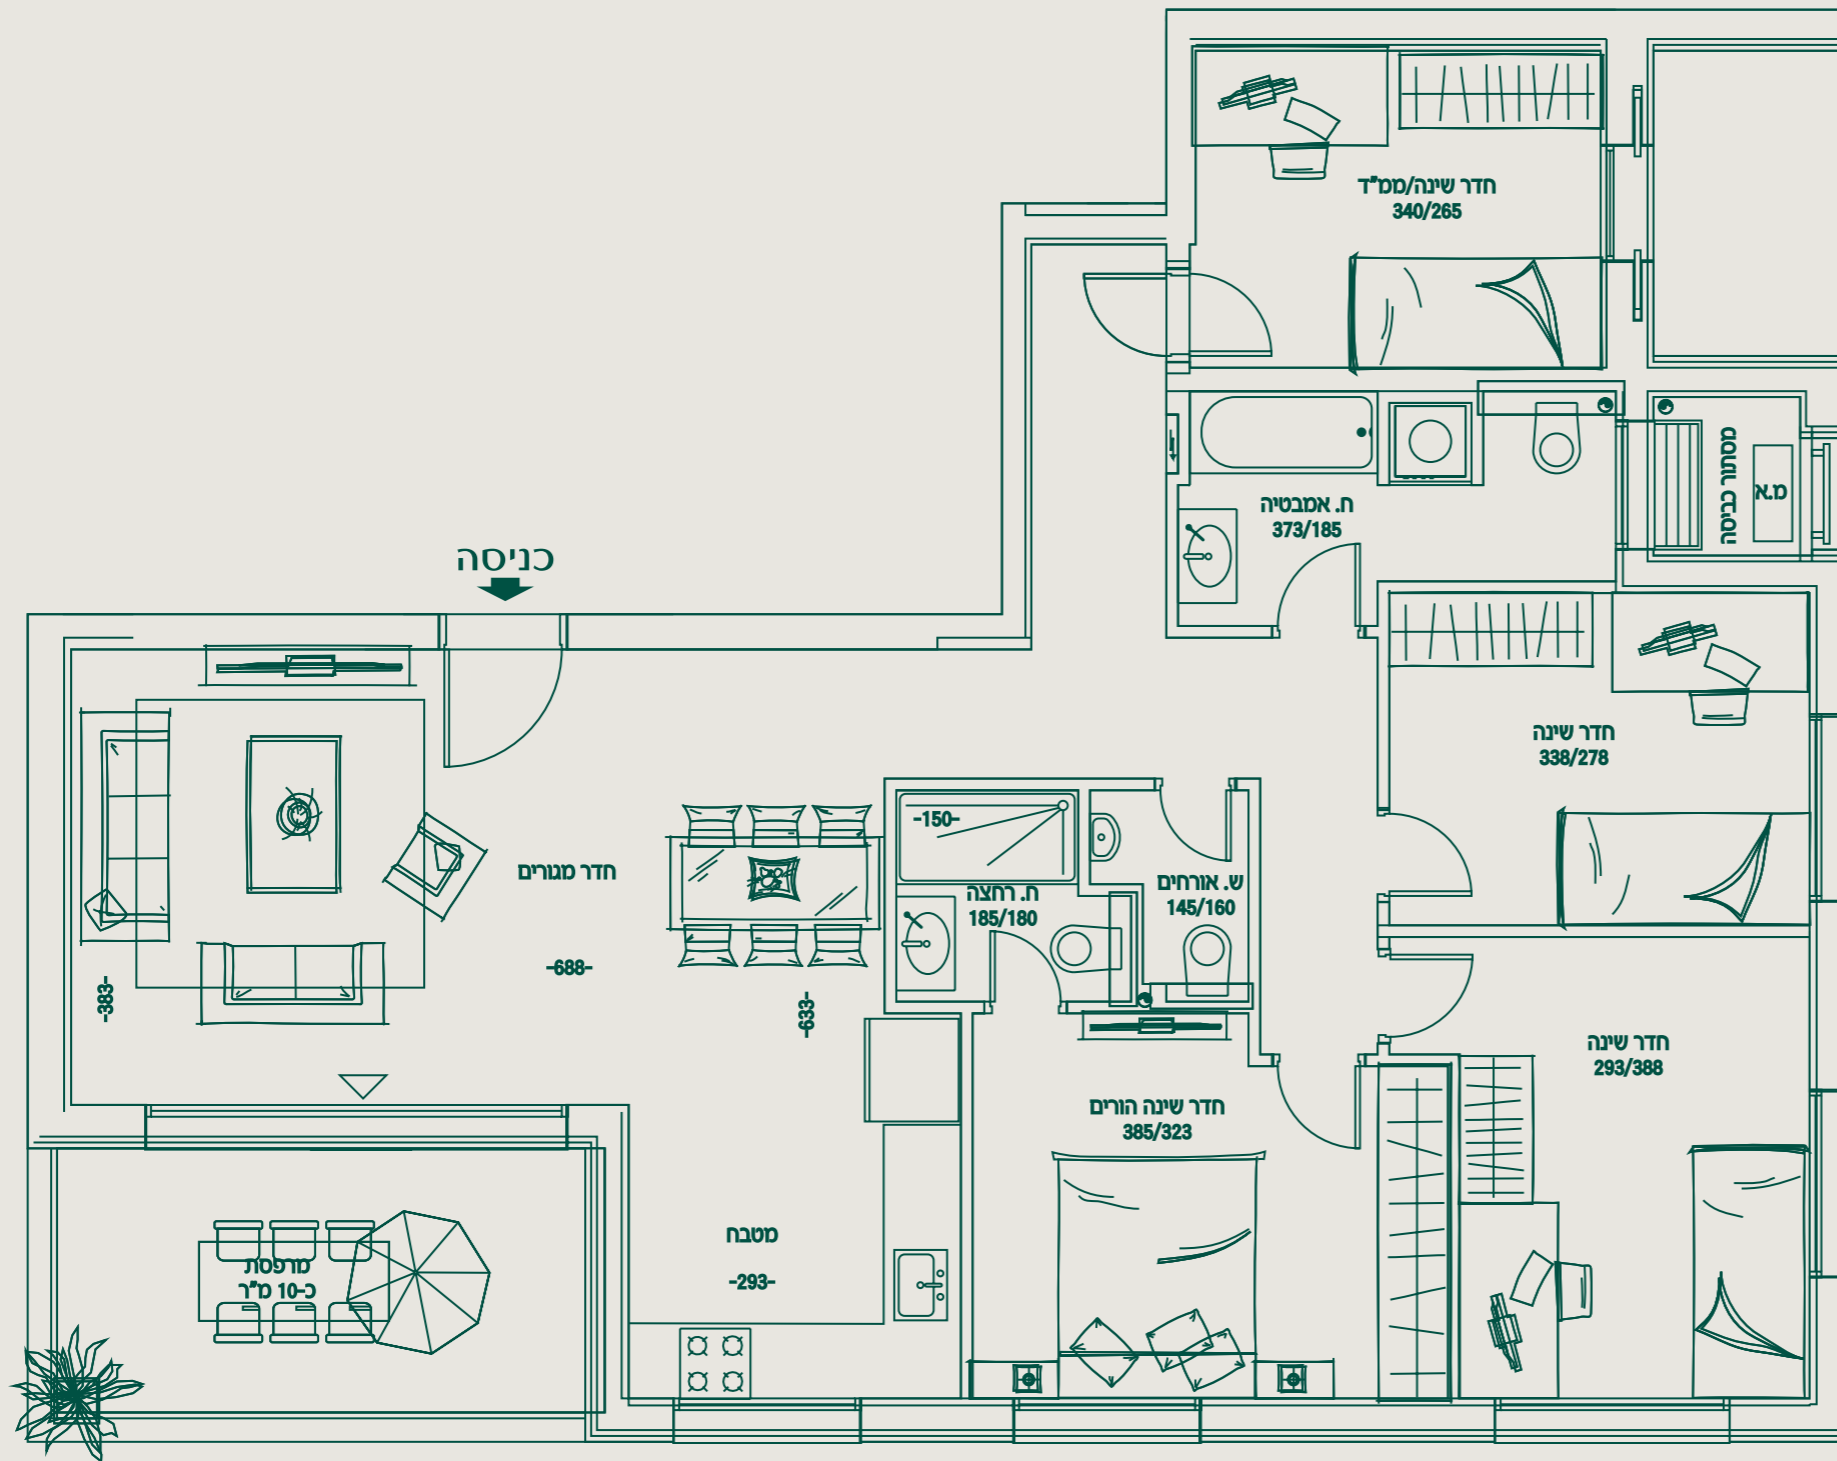

פלוסה פלורה

לצמוח בתל אביב

פארק החורשות, צפון מערב
קרית שלום, תל אביב

מובהר כי כל המוצג במסמך זה הינו לצרכי פרסום והמחשה בלבד ואינו מהווה מצג המחייב את החברה. עוד מובהר כי יתכן ותכנון ו/או ביצוע הבניינים ו/או המתחם ו/או הפיתוח ו/או הדירות בפועל יהיו שונים מהמוצג בהדמייות ובחומר השיווקי במסמך זה או בכל מצג אחר של החברה. את החברה יחייבו חוזה המכר ונספחיו החתומים בלבד. ט.ל.ח.

טיפוס B1 בניין א' ו-ד'
 5 חדרים קומה 5

120 מ"ר
 10 מ"ר מרפסת

עיקרי המפרט הטכני

מטבח

- מטבח מעוצב מתוצרת החברות איכותיות לבחירה מתוך מבחר ספקים
- משטחי עבודה מסוג אבן קויסה, בעובי 2 ס"מ. מספר גוונים לבחירה
- כיור מטבח - אקרילי או נירוסטה בהתקנה שטוחה
- ברז פרח נשלף תוצרת GROHE או ש"ע
- חיפוי מעל כיור המטבח באריחי קרמיקה במגוון גדלים צבעים וסדרות